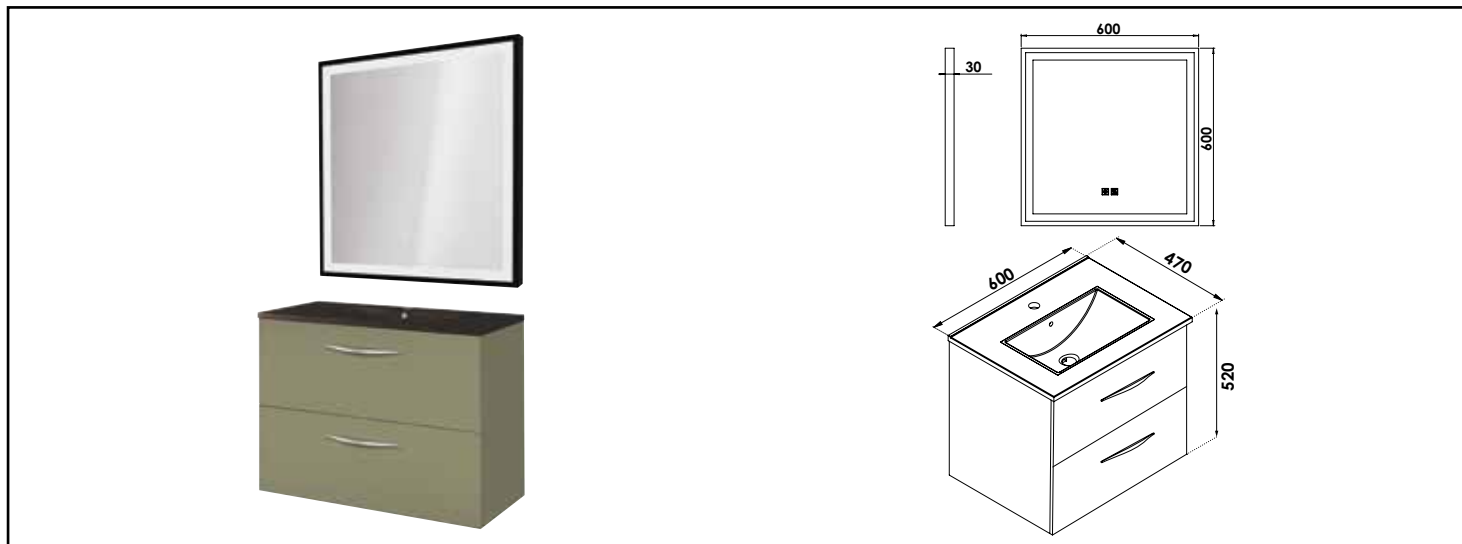

MEUBLE SUSP DUBAÏ MIROIR LED SEVILLE - LARG 60 CM - FINITION VERT MENTHE - PLAN NOIR

COMPATIBILITÉ

Veiller à l'encombrement nécessaire au montage et à la pose du meuble.